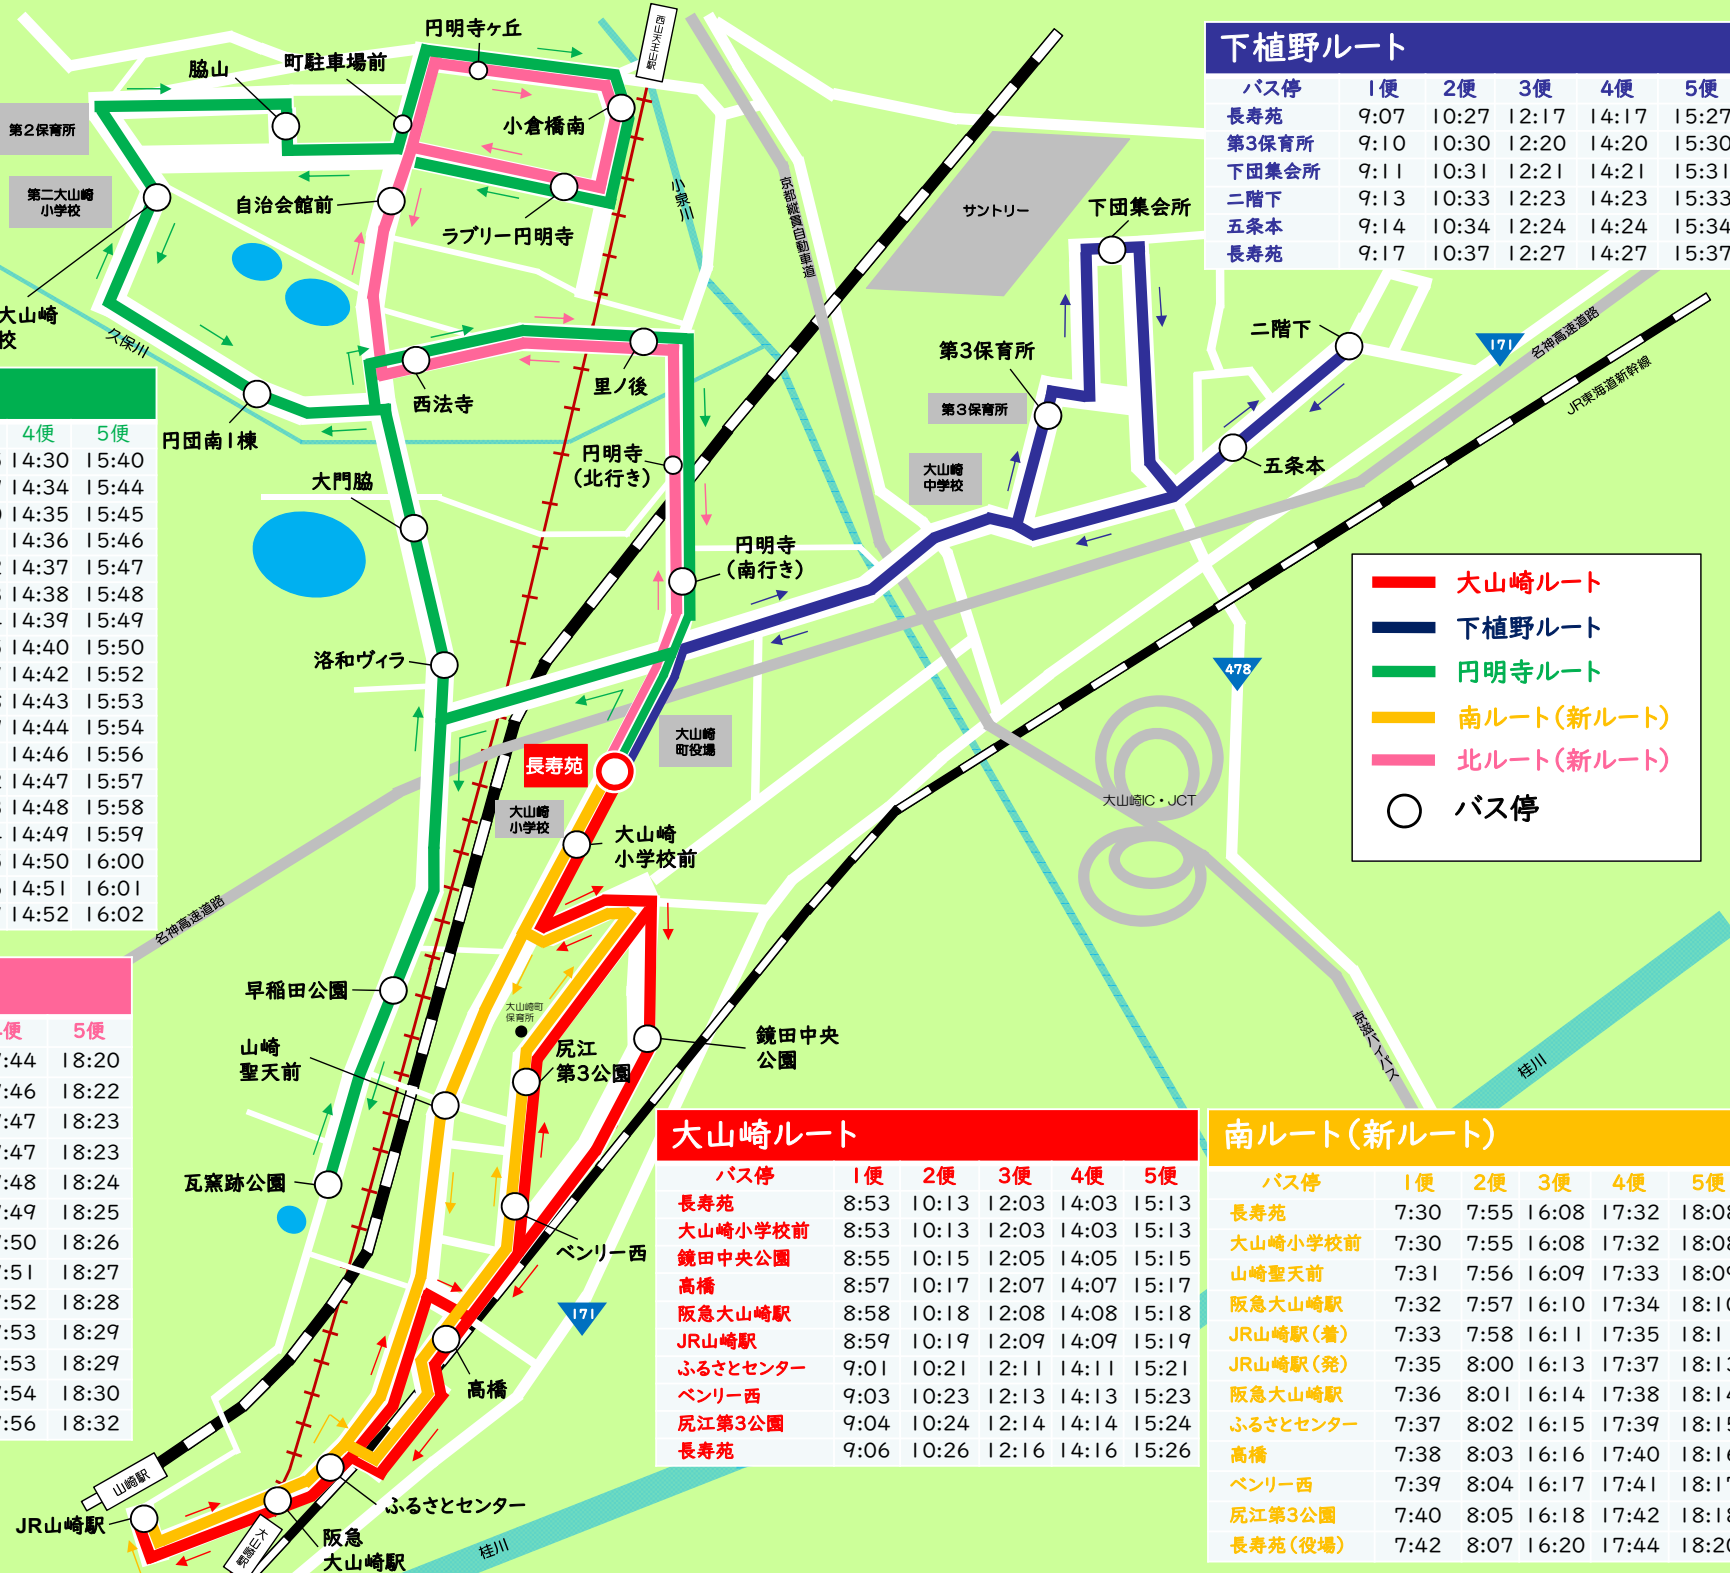

北ルート(新ルート)

バス停	1便	2便	3便	4便	5便
長寿苑	7:42	8:07	16:20	17:44	18:20
円明寺(北行き)	7:44	8:09	16:22	17:46	18:22
里ノ後	7:45	8:10	16:23	17:47	18:23
西法寺	7:45	8:10	16:23	17:47	18:23
自治会館前	7:46	8:11	16:24	17:48	18:24
円明寺ヶ丘	7:47	8:12	16:25	17:49	18:25
小倉橋南	7:48	8:13	16:26	17:50	18:26
ラブリー円明寺	7:49	8:14	16:27	17:51	18:27
自治会館前	7:50	8:15	16:28	17:52	18:28
西法寺	7:51	8:16	16:29	17:53	18:29
里ノ後	7:51	8:16	16:29	17:53	18:29
円明寺(南行き)	7:52	8:17	16:30	17:54	18:30
長寿苑(役場)	7:54	8:19	16:32	17:56	18:32

大山崎ルート

バス停	1便	2便	3便	4便	5便
長寿苑	8:53	10:13	12:03	14:03	15:13
大山崎小学校前	8:53	10:13	12:03	14:03	15:13
鏡田中央公園	8:55	10:15	12:05	14:05	15:15
高橋	8:57	10:17	12:07	14:07	15:17
阪急大山崎駅	8:58	10:18	12:08	14:08	15:18
JR山崎駅	8:59	10:19	12:09	14:09	15:19
ふるさとセンター	9:01	10:21	12:11	14:11	15:21
ベンリー西	9:03	10:23	12:13	14:13	15:23
尻江第3公園	9:04	10:24	12:14	14:14	15:24
長寿苑	9:06	10:26	12:16	14:16	15:26

南ルート(新ルート)

バス停	1便	2便	3便	4便	5便
長寿苑	7:30	7:55	16:08	17:32	18:08
大山崎小学校前	7:30	7:55	16:08	17:32	18:08
山崎聖天前	7:31	7:56	16:09	17:33	18:09
阪急大山崎駅	7:32	7:57	16:10	17:34	18:10
JR山崎駅(着)	7:33	7:58	16:11	17:35	18:11
JR山崎駅(発)	7:35	8:00	16:13	17:37	18:13
阪急大山崎駅	7:36	8:01	16:14	17:38	18:14
ふるさとセンター	7:37	8:02	16:15	17:39	18:15
高橋	7:38	8:03	16:16	17:40	18:16
ベンリー西	7:39	8:04	16:17	17:41	18:17
尻江第3公園	7:40	8:05	16:18	17:42	18:18
長寿苑(役場)	7:42	8:07	16:20	17:44	18:20

- 大山崎ルート
- 下植野ルート
- 円明寺ルート
- 南ルート(新ルート)
- 北ルート(新ルート)
- バス停